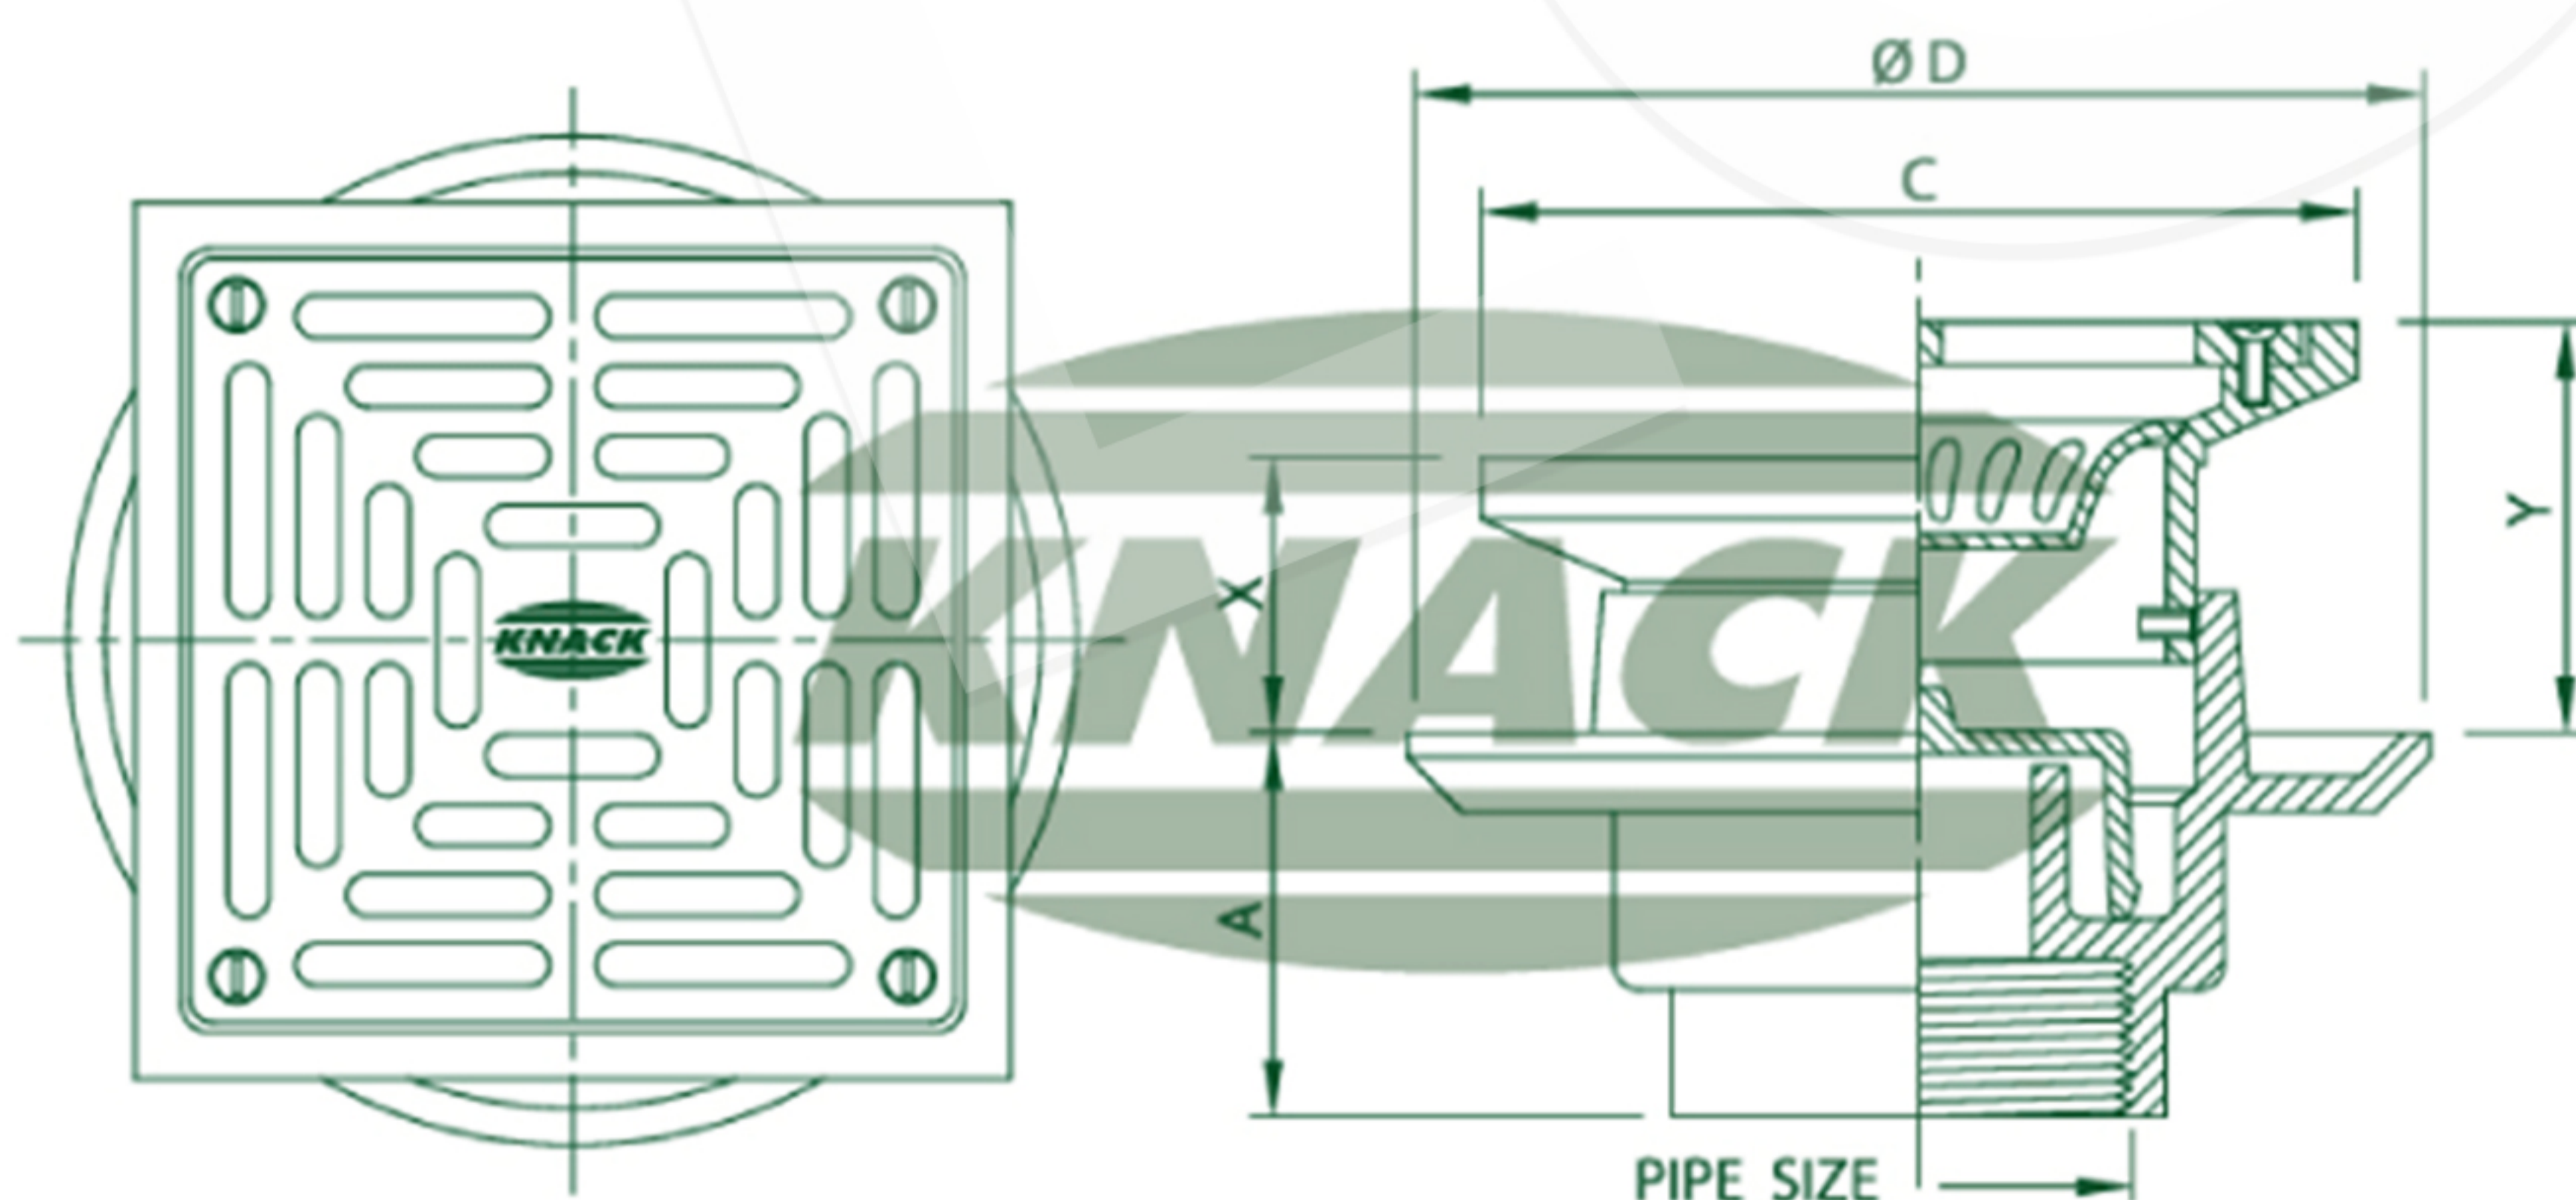

# FLOOR DRAIN

## Floor Drain Model 225 S

ชุดระบายน้ำพื้นปรับระดับด้วยการเลื่อน

- ตะแกรงระบายน้ำทิ้งทรงเหลี่ยม (สแตนเลส)
- ยึดสกปรก
- ฐานเหล็กหล่อมีปีกกันซึม
- มีตะกร้าดักผง
- มีถ้วยครอบกันกลิ่น
- สำหรับท่อ ขนาด 2", 2 1/2", 3", 4"

FLOOR DRAIN  
DIMENSION IN MM.

FLOOR DRAIN  
MODEL : 225 S (ตะแกรงสแตนเลส)

### ADJUSTABLE STRAINER

Pipe Size Inch	A	C	D	Adjustment		Free Area (mm. <sup>2</sup> )
				X	Y	
2	73	125	152	28	56	2890
2 1/2	73	125	152	28	56	2890
3	73	125	152	28	56	2890
4	71	165	178	54	72	6900